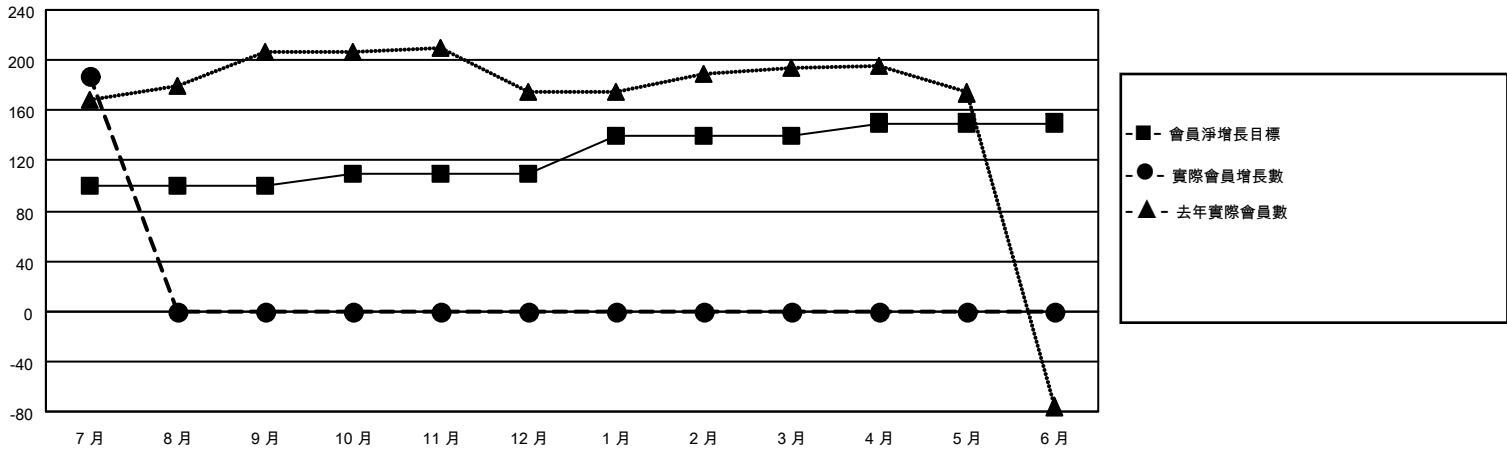

MONTHLY MEMBERSHIP PROGRESS REPORT

地點 REP OF CHINA

District 300B2

Results as of: 7/31/2020

分會			
成果 2020-2021			
季	新分會目標	新會	會員流失的分會
7月/8月/9月	0	0	0
10月/11月/12月	1	0	0
1月/2月/3月	0	0	0
4月/5月/6月	0	0	0

位會員@每位須繳			
成果 2020-2021			
季	會員淨增長目標	實際會員增長數	實際退會會員 (包括轉會)
7月/8月/9月	100	210	18
10月/11月/12月	10	0	0
1月/2月/3月	30	0	0
4月/5月/6月	10	0	0

目標與實際新會累積

目標和實際會員累積

已取消的分會: 0	36 CLUBS OF 59 增添1位或以上的會員	性別分佈 男 1,704 (73.89%) 女 602 (26.11%)
放棄的會員 過世 1 分會已取消 0 其他 17 總計 18	點擊這裡取得累計會員數據	總計家庭單位會員數 117 支付減半會費的家庭會員 62