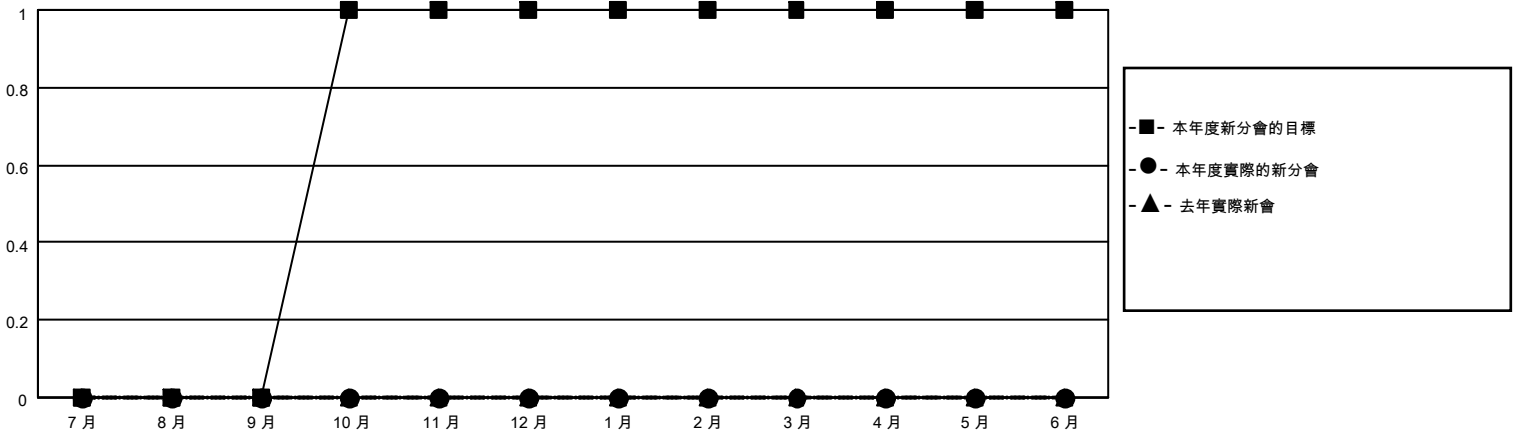

MONTHLY MEMBERSHIP PROGRESS REPORT

地點 REP OF CHINA

District 300B2

Results as of: 7/31/2020

分會			
成果 2020-2021			
季	新分會目標	新會	會員流失的分會
7月/8月/9月	0	0	0
10月/11月/12月	1	0	0
1月/2月/3月	0	0	0
4月/5月/6月	0	0	0

位會員@每位須繳			
成果 2020-2021			
季	會員淨增長目標	實際會員增長數	實際退會會員 (包括轉會)
7月/8月/9月	100	210	18
10月/11月/12月	10	0	0
1月/2月/3月	30	0	0
4月/5月/6月	10	0	0

目標與實際新會累積